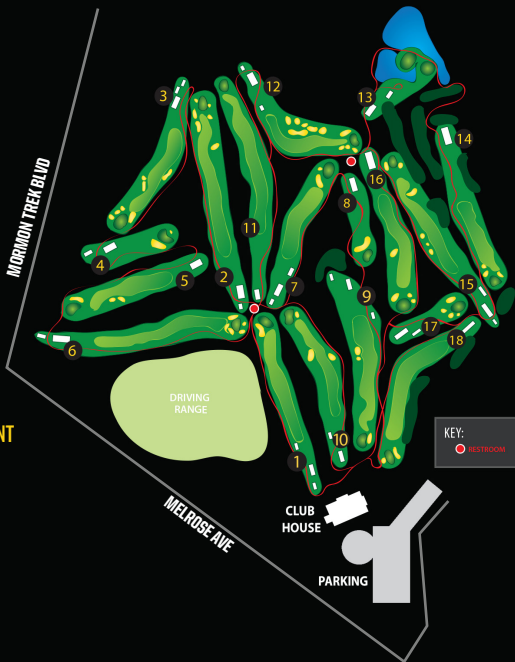

FINKBINE

GOLF COURSE

EST. 1953

HOLE	1	2	3	4	5	6	7	8	9	OUT	10	11	12	13	14	15	16	17	18	IN	TOTAL	HCP	NET
BLACK & GOLD HCP																							
BLACK	375 ▲	537 ▲	418	206	378 ▲	524 ▲	382 ▲	207	428	3455	410 ▲	577 ▲	392	185 W 205 E	428	486 ▲	405 ▲	195	449	3547	7002		
GOLD	360 ▲	511 ▲	394 ▼	163 ▼	350 ▲	504 ▲	368 ▲	185 ▼	414 ▼	3249	395	530 ▲	357	168 W 188 E	397	462 ▲	369 ▲	174	426 ▼	3298	6547		
WHITE & GRAY HCP																							
WHITE	340 ▲	490	368 ▼	150 ▼	340 ▲	485	352 ▲	173 ▼	327 ▼	3025	377 ▼	460 ▲	321 ▼	158 W 178 E	353 ▼	446 ▲	333	159 ▼	406 ▼	3033	6058		
GRAY	326	406 ▼	337 ▼	137	275	430 ▼	295	129 ▼	322	2657	360 ▼	420	277 ▼	90 W 110 E	303	409	291 ▼	120	288 ▼	2578	5235		
GRAY (Women) HCP																							
				C A R T P A T H O N L Y				C A R T P A T H O N L Y						C A R T P A T H O N L Y				C A R T P A T H O N L Y					
PAR	4	5	4	3	4	5	4	3	4	36	4	5	4	3	4	5	4	3	4	36	72		
				C A R T P A T H O N L Y				C A R T P A T H O N L Y						C A R T P A T H O N L Y				C A R T P A T H O N L Y					

SLOPE/RATING

MEN: Black - 73.4/130 Gold - 71.4/126 White - 69.4/122 Gray - 65.2/112
COMBO: Black/Gold - 72.3/128 Gold/White - 70/125 White/Gray - 67/117
WOMEN: Gold - 77.6/138 White - 75.1/133 Gray - 70.4/125

DATE: _____
 SCORER: _____
 ATTEST: _____

FINKBINE.COM

319-335-9556 • MAIN LINE

319-335-9246 • GOLF SHOP

319-335-9156 • SNACK BAR

319-335-9662 • BUMP'S RESTAURANT

Bump's
RESTAURANT

1380 MELROSE AVE • IOWA CITY, IOWA